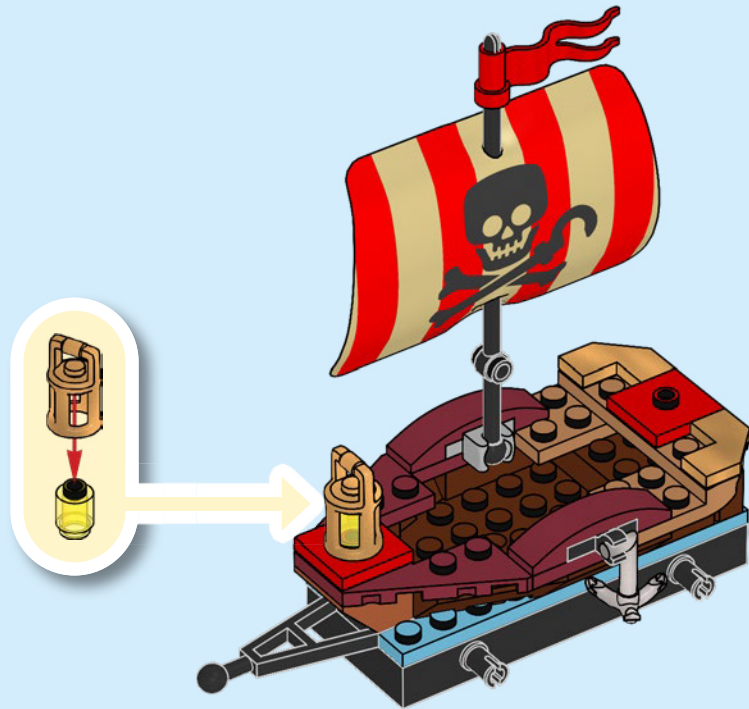

Disney

43212

2

WARNING: CHOKING HAZARD.
Toy contains small parts and a small ball.
Not for children under 3 years.

AVERTISSEMENT : RISQUE D'ÉTOUFFEMENT.

Le jouet contient des petites pièces ainsi qu'une petite boule.
Il ne convient pas aux enfants de moins de 3 ans.

ADVERTENCIA: PELIGRO DE ASFIXIA.

Juguete que contiene partes pequeñas y una pelota pequeña.
No recomendado para niños menores de 3 años.

Disney
PRINCESS

43216

©Disney

43210

43214

43211